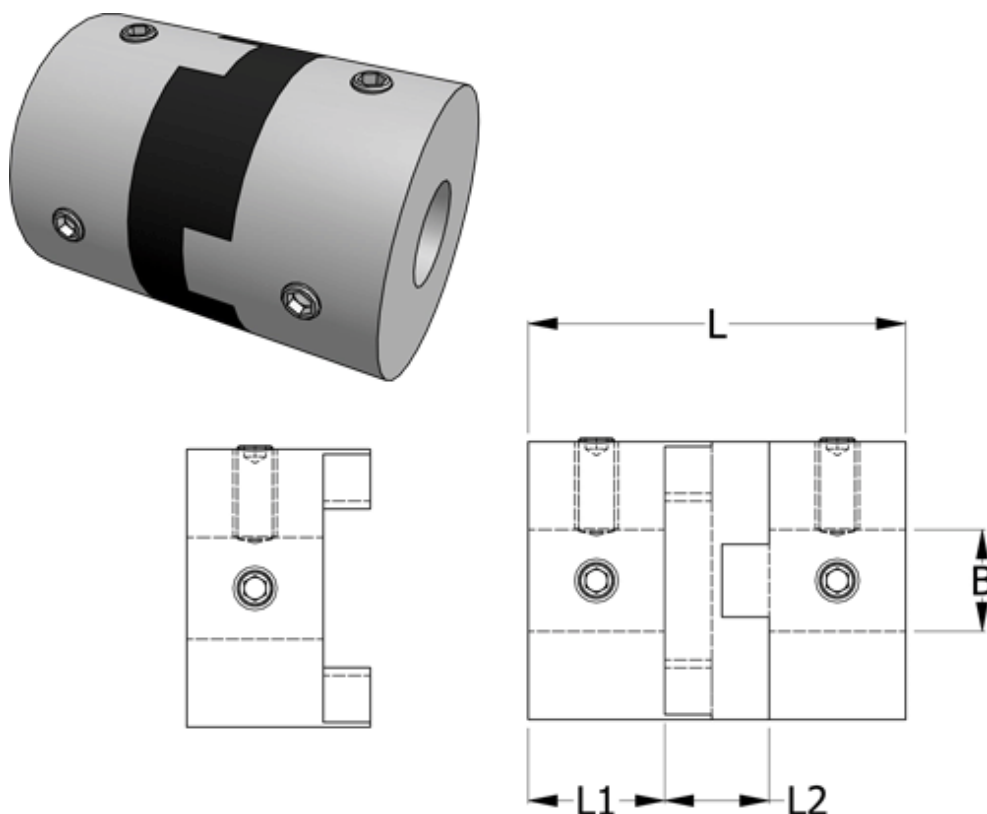

Article number: 33214505742

Description: Oldham coupling hub 450H57.42 ALU  
with set screw hub and through bore, bore 16 mm

## Measures

B1 = 16

D = 57.1

L = 78

L1 = 28.4

L2 = 21.2

Note: = Overnævnte varenr. er kun for et koblingsnav. Der går 2 koblingsnav og 1 element til 1 komplet kobling

Screw = M8

Torque (Nm) = 44